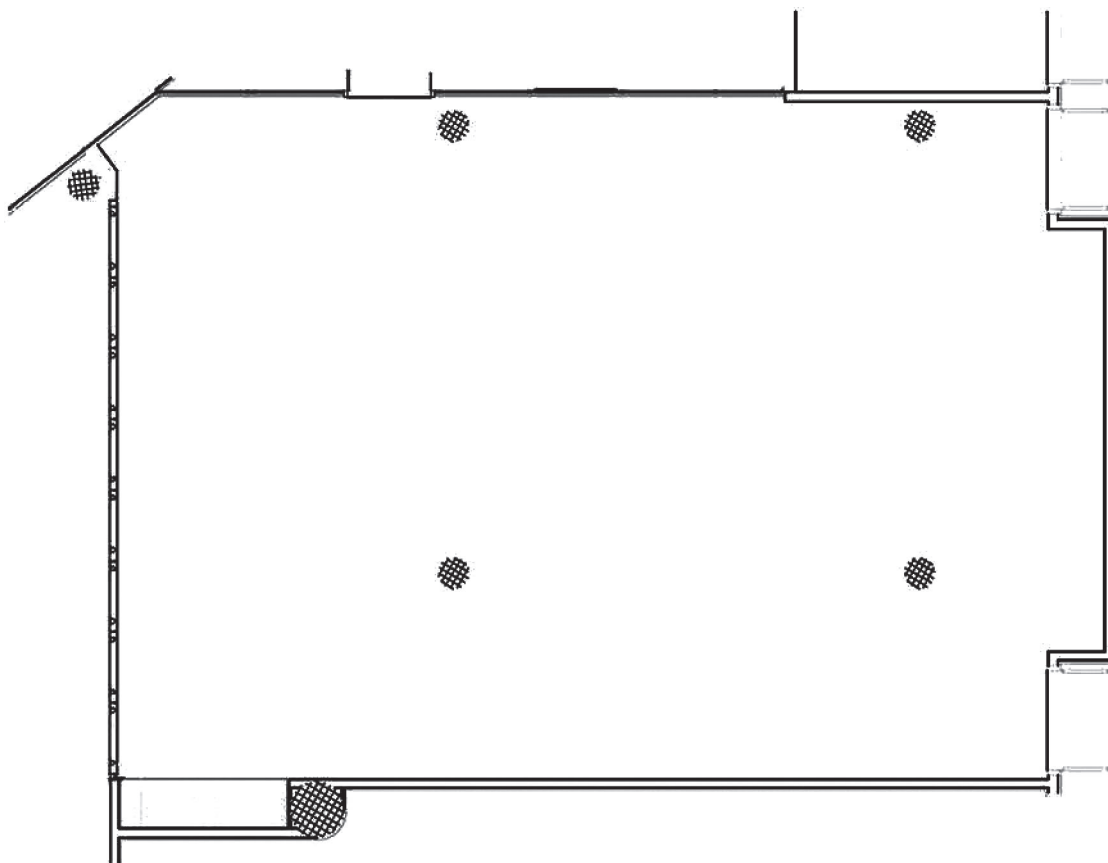

Salón Nelva

Medidas - Dimensions:

Superficie - Area: 172 m²
 Largo - Length: 14,88 m
 Ancho - Width: 10,90 m
 Alto - Height: 3,20 m

Capacidad/personas - Capacity/people:

Cocktail <i>Cocktail</i>	Escuela <i>School</i>	Teatro <i>Theater</i>	Imperial <i>Imperial</i>	U <i>U</i>	Banquete <i>Banquet</i>	Cabaret <i>Cabaret</i>
140	74	104	36	36	120	49