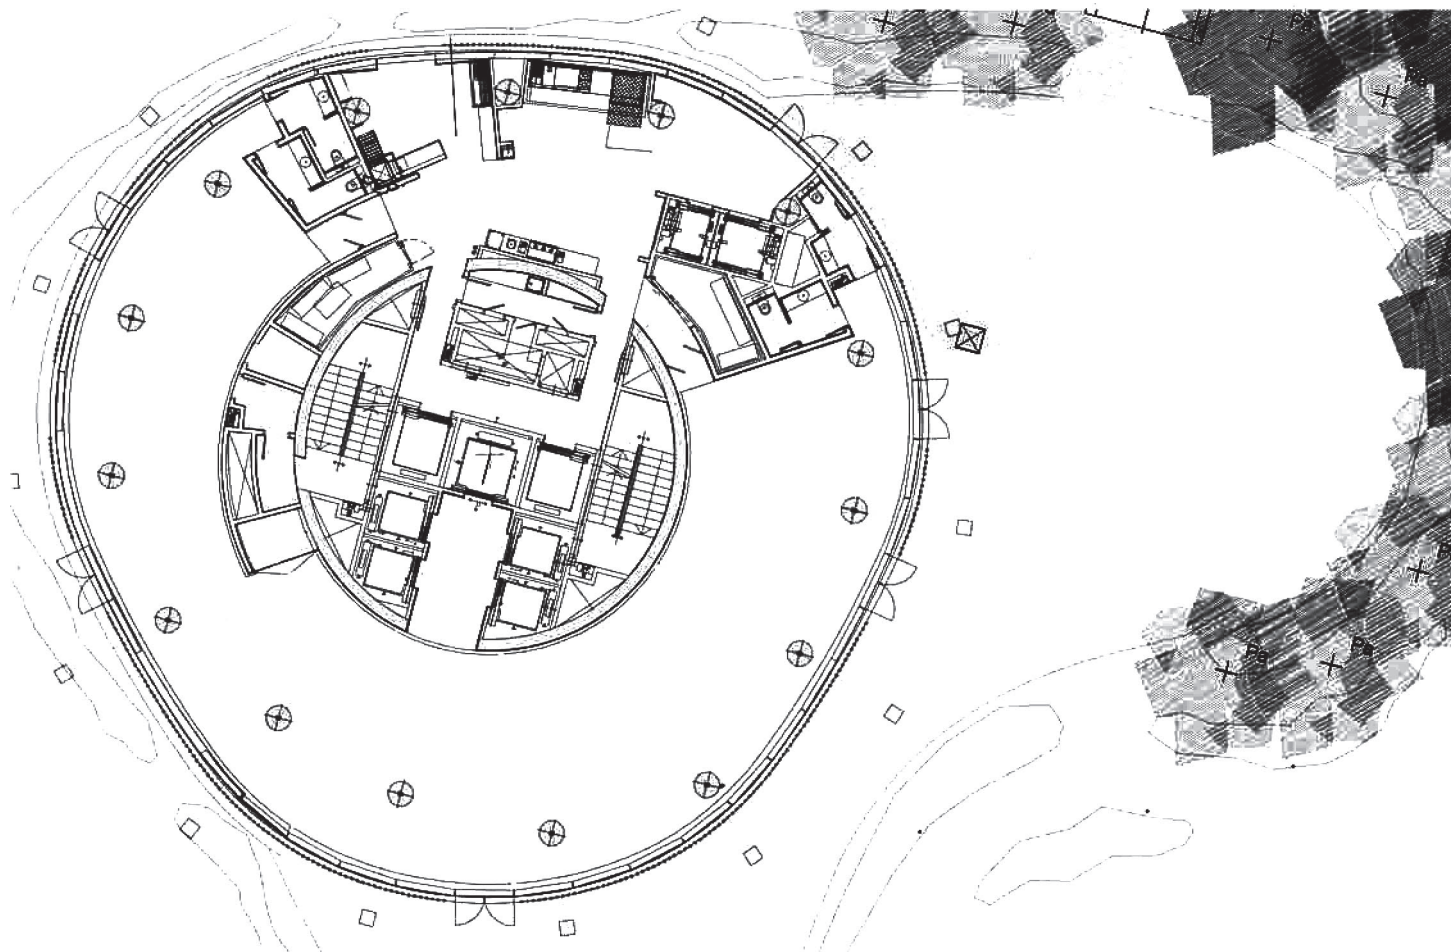

Salón Nixe

Medidas - Dimensions:

Superficie - Area: 346 m²

Alto - Height: 2,90 m

Jardín - Garden: 340 m²

Capacidad/personas - Capacity/people:

	Cocktail Cocktail	Banquete Banquet
Nixe	280	210

	Cocktail Cocktail	Banquete Banquet
Jardín	240	160