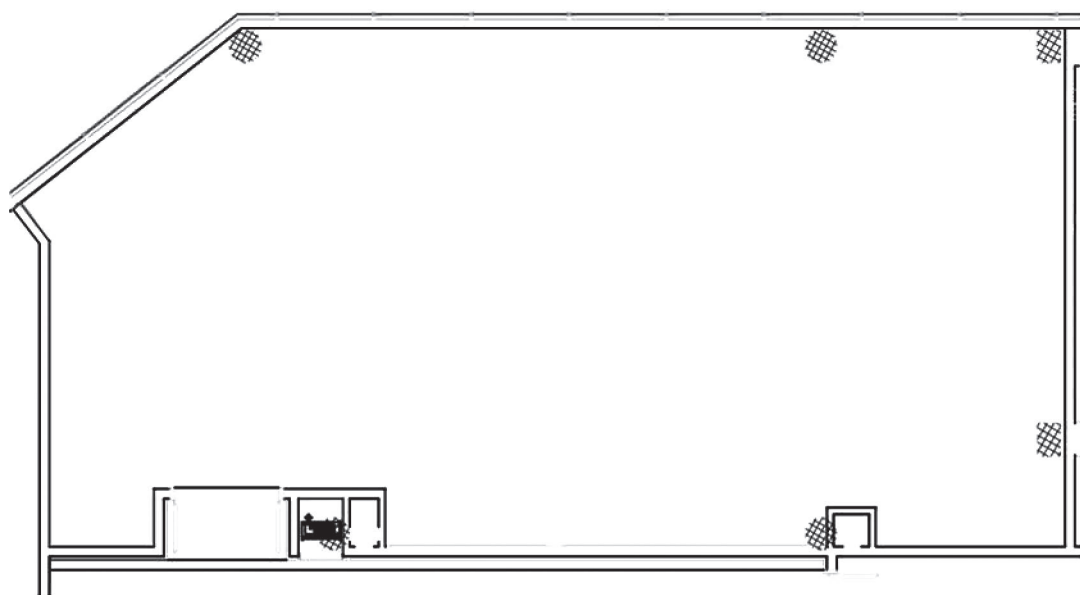

## Salón Saray

### Medidas - Dimensions:

Superficie - Area: 119 m<sup>2</sup>  
Largo - Length: 12,48 m  
Ancho - Width: 8,07 m  
Alto - Height: 3,20 m