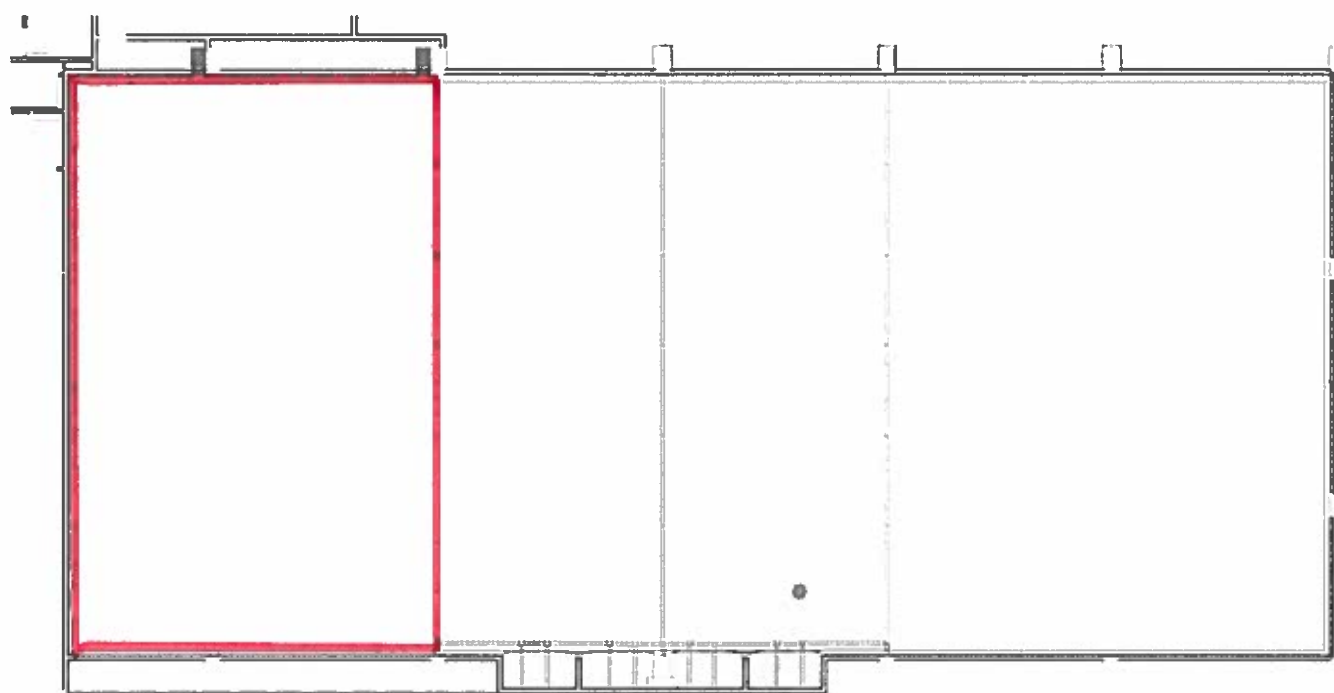

## Salón Las Arenas I

### Medidas - Dimensions:

Superficie - Area: 229 m<sup>2</sup>

Largo - Length: 12 m

Ancho - Width: 18,83 m

Alto - Height: 5,30 m

### Capacidad/personas - Capacity/people:

Cocktail <i>Cocktail</i>	Escuela <i>School</i>	Teatro <i>Theater</i>	Imperial <i>Imperial</i>	U <i>U</i>	Banquete <i>Banquet</i>	Cabaret <i>Cabaret</i>
220	135	180	66	51	180	90