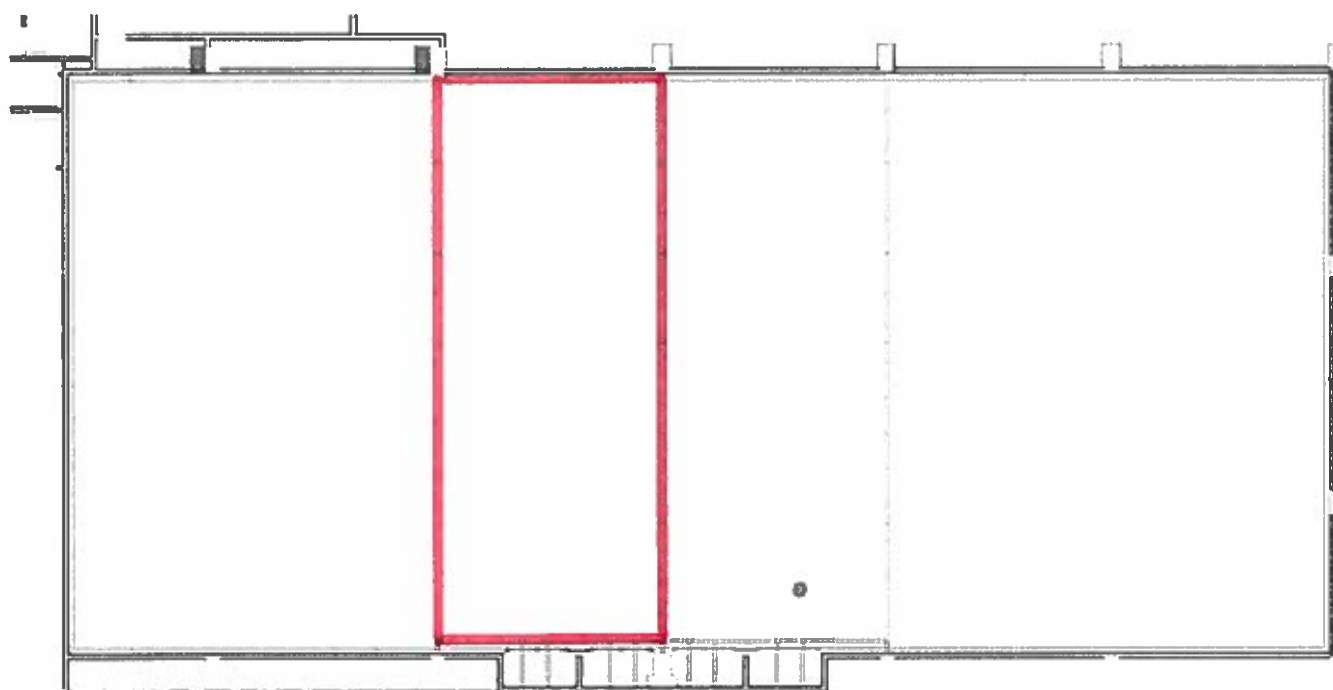

Salón Las Arenas II

Medidas - Dimensions:

Superficie - Area: 137 m²

Largo - Length: 7,43 m

Ancho - Width: 18,83 m

Alto - Height: 5,30 m

Capacidad/personas - Capacity/people:

Cocktail <i>Cocktail</i>	Escuela <i>School</i>	Teatro <i>Theater</i>	Imperial <i>Imperial</i>	U <i>U</i>	Banquete <i>Banquet</i>	Cabaret <i>Cabaret</i>
150	81	100	54	45	100	60