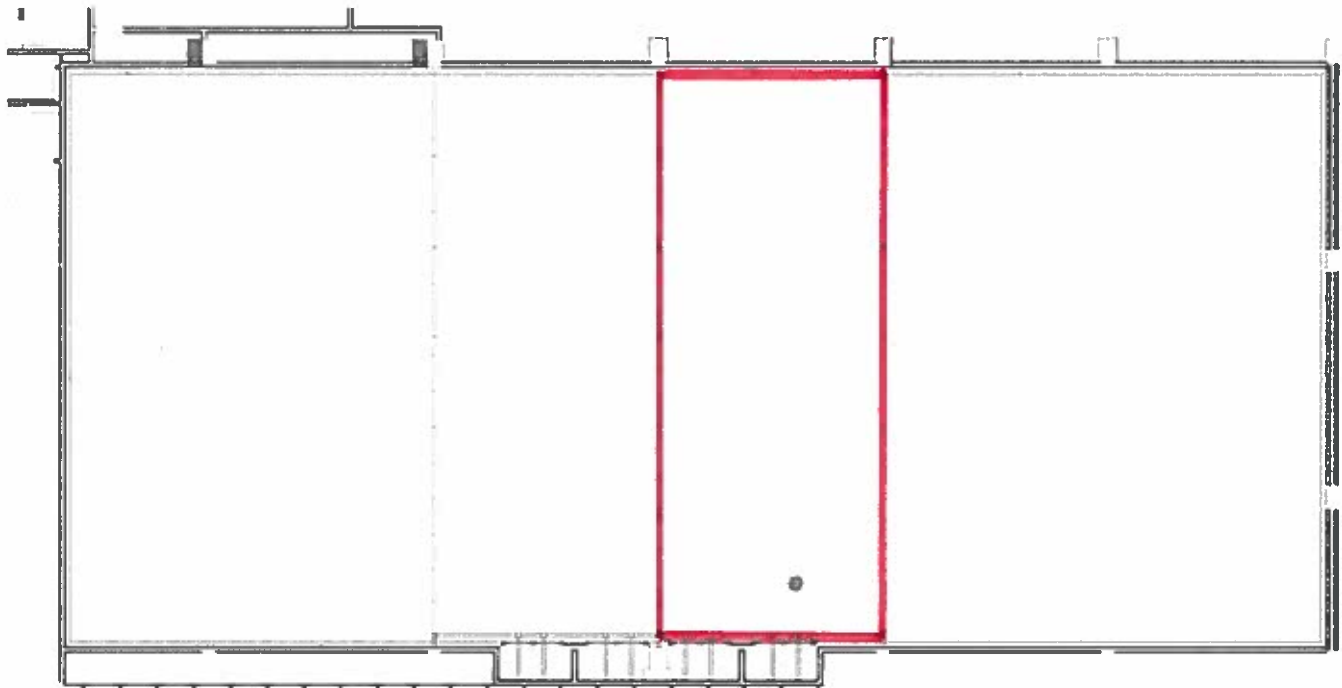

## Salón Las Arenas III

Medidas - Dimensions:

Superficie - Area: 137 m<sup>2</sup>  
 Largo - Length: 7,40 m  
 Ancho - Width: 18,83 m  
 Alto - Height: 5,30 m

Capacidad/personas - Capacity/people:

Cocktail <i>Cocktail</i>	Escuela <i>School</i>	Teatro <i>Theater</i>	Imperial <i>Imperial</i>	U <i>U</i>	Banquete <i>Banquet</i>	Cabaret <i>Cabaret</i>
150	81	100	54	45	100	60